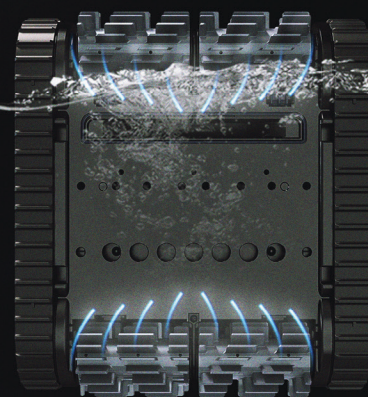

## NETTOYAGE EN PROFONDEUR AVEC COMMANDE PAR APPLI PRATIQUE

Nettoyez votre piscine quel que soit l'endroit où vous vous trouvez... Le robot Polaris® EPIC™ 8642 iQ peut être commandé grâce à l'application iAquaLink® et offre une maniabilité améliorée, ainsi qu'un brossage vigoureux pour un nettoyage en profondeur.

### CÂBLE DE 18 M (60 PI) AVEC PIVOT ANTI-ENCHEVÊTEMENT

Permet de limiter l'enchevêtrement pendant le fonctionnement

### BROSSES À DOUBLE HÉLICES À L'AVANT ET À L'ARRIÈRE

Lame exclusive conçue pour diriger la saleté et les débris vers l'entrée