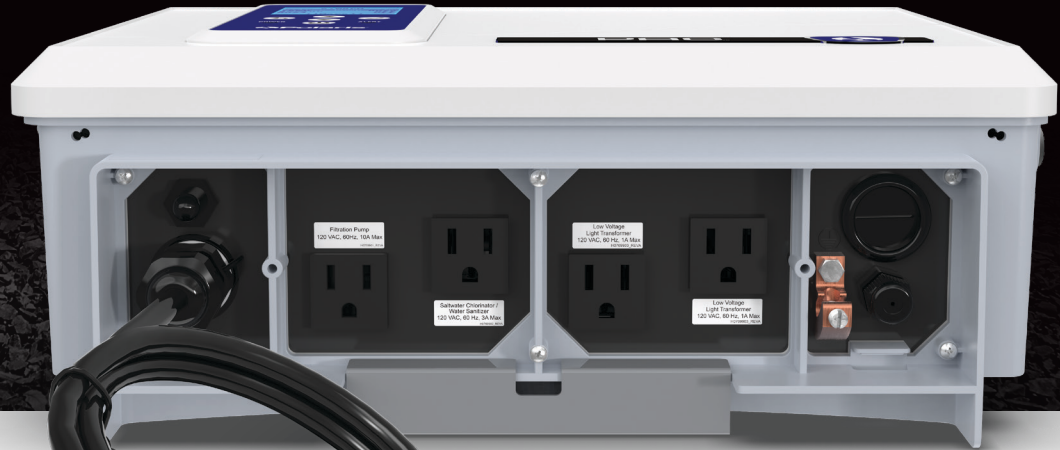

AUTOMATISATION POUR PISCINES HORS-TERRE

AUTOMATISATION SIMPLE ET PRATIQUE

PROFITEZ DE VOTRE PISCINE ET LAISSEZ POLARIS FAIRE LE TRAVAIL.

Le Polaris® PAC™ Pool Automation Control est le premier système conçu spécifiquement pour les piscines hors-terre afin que vous puissiez profiter de la commodité de l'automatisation de la piscine aussitôt sorti de l'emballage.

UN CONTRÔLE EN TOUT TEMPS ET LIEU GRÂCE À UNE APPLICATION

Gérez les équipements de votre piscine directement depuis votre téléphone cellulaire via iAquaLink®.

Antenne iQ30 incluse

SIMPLE À INSTALLER

La simplicité de sa conception prête à l'emploi vous permet de l'installer rapidement.

CONTRÔLE INTÉGRAL DE LA PISCINE

Automatisez la pompe, le chauffe-eau, les lumières et le système d'assainissement de l'eau.

TOUT COMMENCE AVEC LE SYSTÈME

Le PAC est le complément parfait du filtre Prestige™ et de la pompe Forza™ de Polaris. Faciles à installer, cette pompe et ce filtre durables sont simples et rapides à assembler de sorte que vous puissiez commencer à profiter de votre piscine aussi vite que possible.