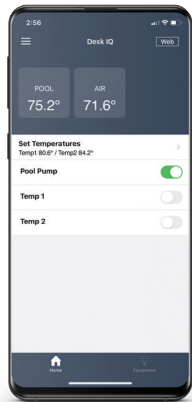

UN CONTRÔLE EN TOUT TEMPS ET LIEU GRÂCE À UNE APPLICATION

Gérez les équipements de votre piscine directement depuis votre téléphone cellulaire via iAquaLink®.

Antenne iQ30 incluse

SIMPLE À INSTALLER

La simplicité de sa conception prête à l'emploi vous permet de l'installer rapidement.

CONTRÔLE INTÉGRAL DE LA PISCINE

Automatisez la pompe, le chauffe-eau, les lumières et le système d'assainissement de l'eau.

TOUT COMMENCE AVEC LE SYSTÈME

Le PAC est le complément parfait du filtre Prestige™ et de la pompe Forza™ de Polaris. Faciles à installer, cette pompe et ce filtre durables sont simples et rapides à assembler de sorte que vous puissiez commencer à profiter de votre piscine aussi vite que possible.