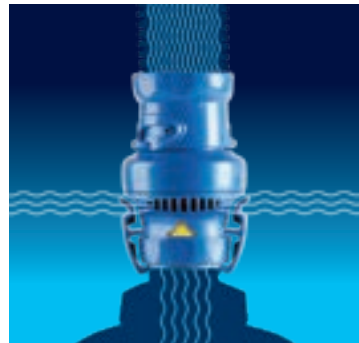

MX6TM ELITE

COMPACT, MAIS PUISSANT

Avec récurage cyclonique

**EXCLUSIVITÉ SÉRIE
PROFESSIONNELLE**

MX6™ ELITE

Nettoie et récuré en profondeur toutes les surfaces de votre piscine.

AVEC RÉCURAGE CYCLONIQUE

Le MX6 Elite combine un format compact, la puissance de son aspiration cyclonique ainsi que son récurage afin d'offrir un nettoyage en profondeur du fond, des parois et de la ligne d'eau de votre piscine.

ASCENSION PUISSANTE DES MURS

Grimpe facilement aux parois grâce à sa puissante technologie d'aspiration et à ses chenilles au design permettant une capacité d'ascension et une manœuvrabilité extrême

NAVIGATION X-DRIVE

Assure le nettoyage complet de la piscine grâce à un système de navigation intelligent afin de récurer en profondeur le fond, les parois et la ligne d'eau de la piscine.

CONTRÔLE DU DÉBIT OPTIMISÉ

La soupape de régulation du débit contrôle automatiquement le débit excédentaire qui traverse le nettoyeur, pour une performance optimale et une longévité accrue.

BALAIS DE RÉCURAGE AMOVIBLES

Les balais de récurage tournent en permanence afin de récurer les surfaces de la piscine en profondeur.

BOYAU À VERROU ROTATIF

Permet un raccordement solide et diminue la perte d'aspiration