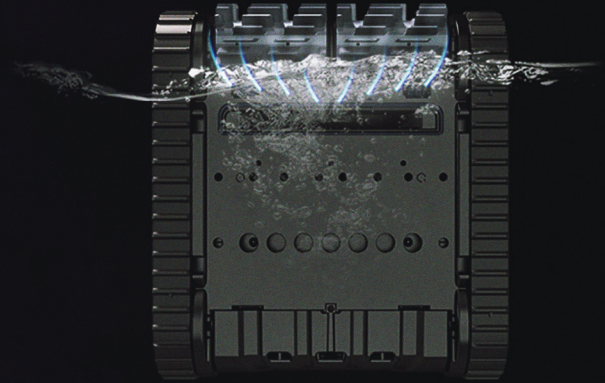

 Polaris®

EPI C 8520™

Ascension facile.
Nettoyage facile.

EXCLUSIVITÉ SÉRIE
PROFESSIONNELLE

ROBOTIQUE

ROBOTS NETTOYEURS DE PISCINE
DE PREMIÈRE QUALITÉ

NETTOYAGE COMPLET AVEC RAMASSAGE DES DÉBRIS PERFECTIONNÉ

Le robot Polaris® EPIC™ 8520 nettoie en profondeur le fond, les parois et la ligne de flottaison de votre piscine tout en ramassant les débris et en frottant plus efficacement grâce à sa brosse à double hélices perfectionnée.

CÂBLE FLOTTANT
DE 15 M (50 PI)

CARACTÉRISTIQUES PRINCIPALES

TECHNOLOGIE
D'ASPIRATION
CYCLONIQUE

MANIABILITÉ
INÉGALÉE

SYSTÈME DE
SOULÈVEMENT FACILE

GRAND PANIER FILTRANT
AVEC COUVERCLE
TRANSPARENT

BROSSE À DOUBLE HÉLICES

Conception de lame exclusive qui permet de diriger la saleté et les débris vers l'entrée

Polaris® EPIC 8520

TAILLE DE PISCINE	Jusqu'à 12 m (40 pi)
TYPE DE PISCINE	Creusée, tous revêtements
MODES DE NETTOYAGE	Fond/Parois/Ligne de flottaison, Fond seulement
DURÉE DU CYCLE	2 h 30, 1 h 30
CAPACITÉ DU FILTRE	4 L
BROSSE	1 double traction, avant
TECHNOLOGIE D'ASPIRATION	Technologie d'aspiration cyclonique
LONGUEUR DU CÂBLE	15 m (50 pi)
PIVOT ANTI-ENCHEVÊTREMENT	Non
FENÊTRE TRANSPARENTE	Oui
SYSTÈME DE SOULÈVEMENT FACILE	Oui
ENTRAÎNEMENT	Chenilles
iAQUALINK®, CONNEXION À LA WI-FI	Non
CHARIOT DE RANGEMENT	Non